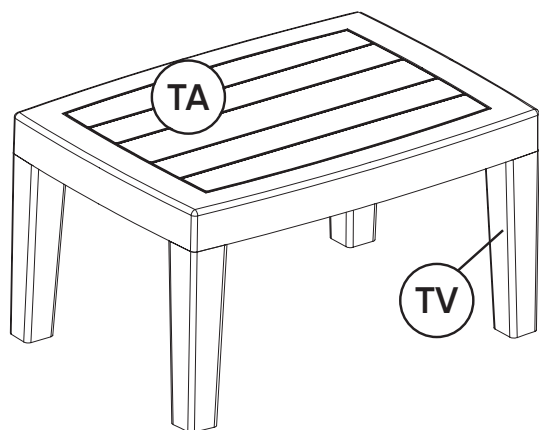

TA x1

TV x4

ВНИМАНИЕ! При монтаже мебели будьте осторожны! Соединяя элементы мебели, убедитесь, что не прищемите руки.

● ● СХЕМА СБОРКИ